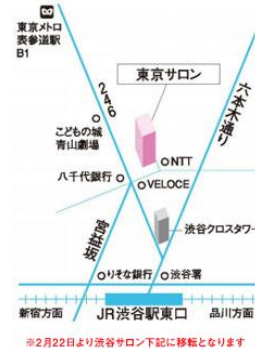

土日祝日：10:00～18:30

Tel.03-5468-0422

Fax.03-5468-0421

※2月22日より渋谷サロン下記に移転となります

〒150-0002

東京都渋谷区渋谷1-3-3

S I A 青山ビルディング2F

大阪サロン