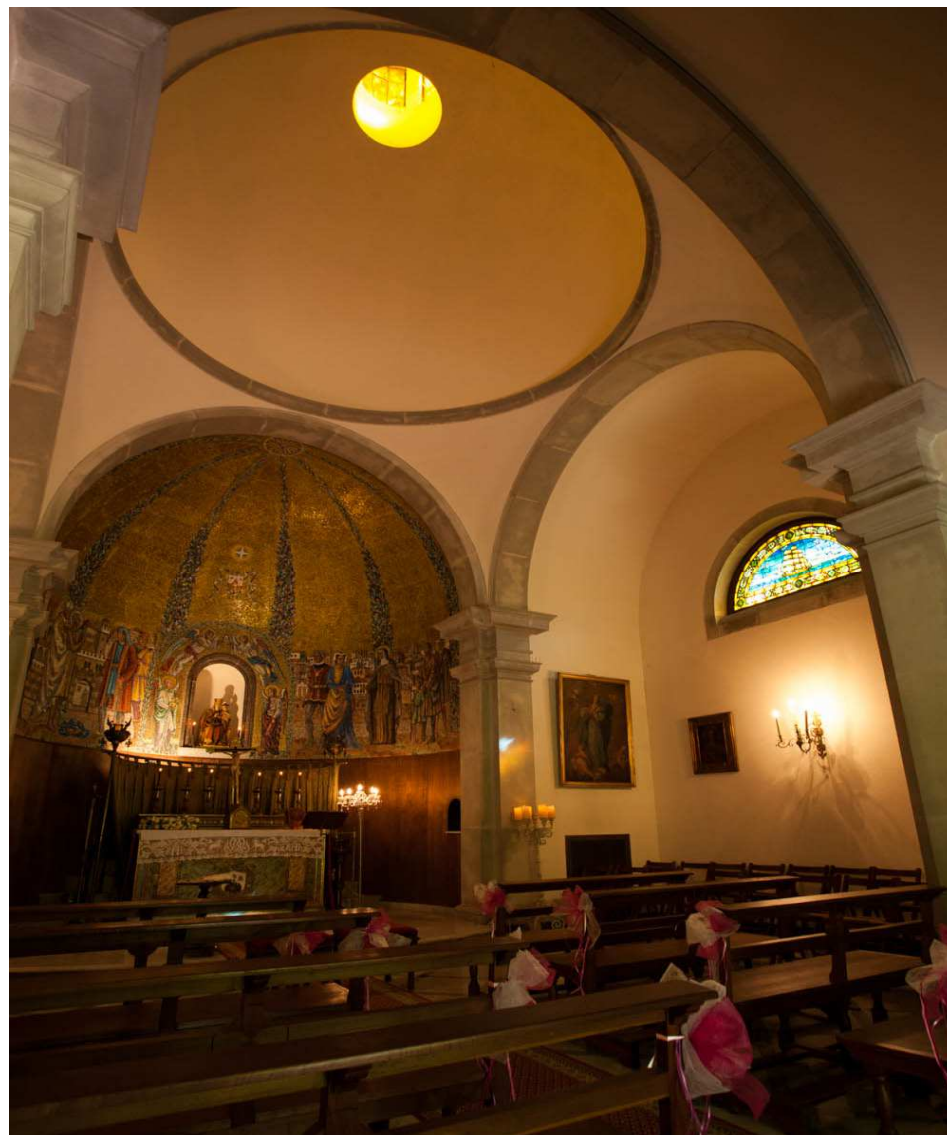

Wedding Plan

ウェディングプラン

トレデルピ 挙式

KELLY AN
WEDDING