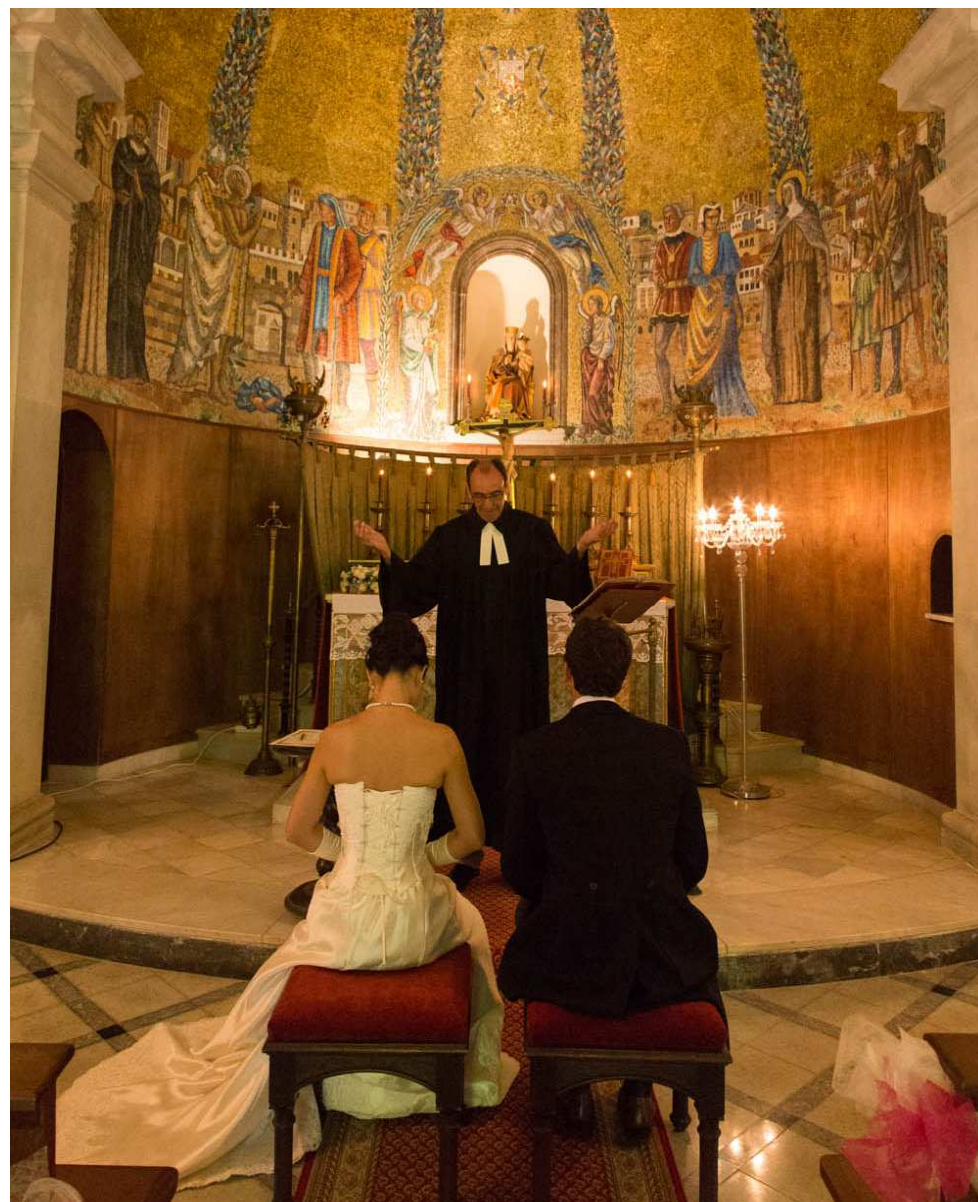

Torre Del Pi

会場 トレデルピ

誓いの言葉

KELLY AN

WEDDING