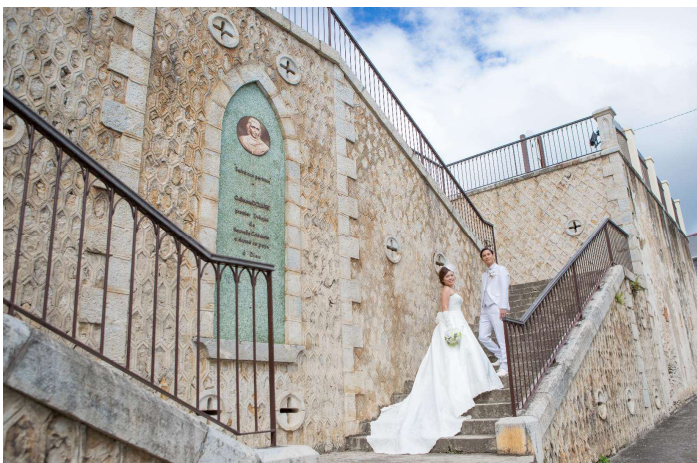

KELLY AN

WEDDING

New Caledonia – Photo Plan –

ニューカレドニア ～フォトプラン～

Photo Plan

フォトプラン ヌメアビーチ & 大聖堂（外観）

📷 撮影ポイント

ヌメア市内のビーチやガーデン、
大聖堂（外観）にて撮影

（撮影時間約1.5時間）

KELLY AN
WEDDING

Photo Plan

フォトプラン メトル島

📷 撮影ポイント

メトル島ホテル敷地内にて撮影

(撮影時間約1.5時間)

KELLY AN
WEDDING

📷 撮影ポイント

カヌメラ湾・ビーチ・ヴァオの教会などで撮影

(撮影時間約1.5時間)

KELLY AN
WEDDING

Schedule

スケジュール

撮影当日の流れ
※ヌメアビーチ & 大聖堂（外観）

撮影当日